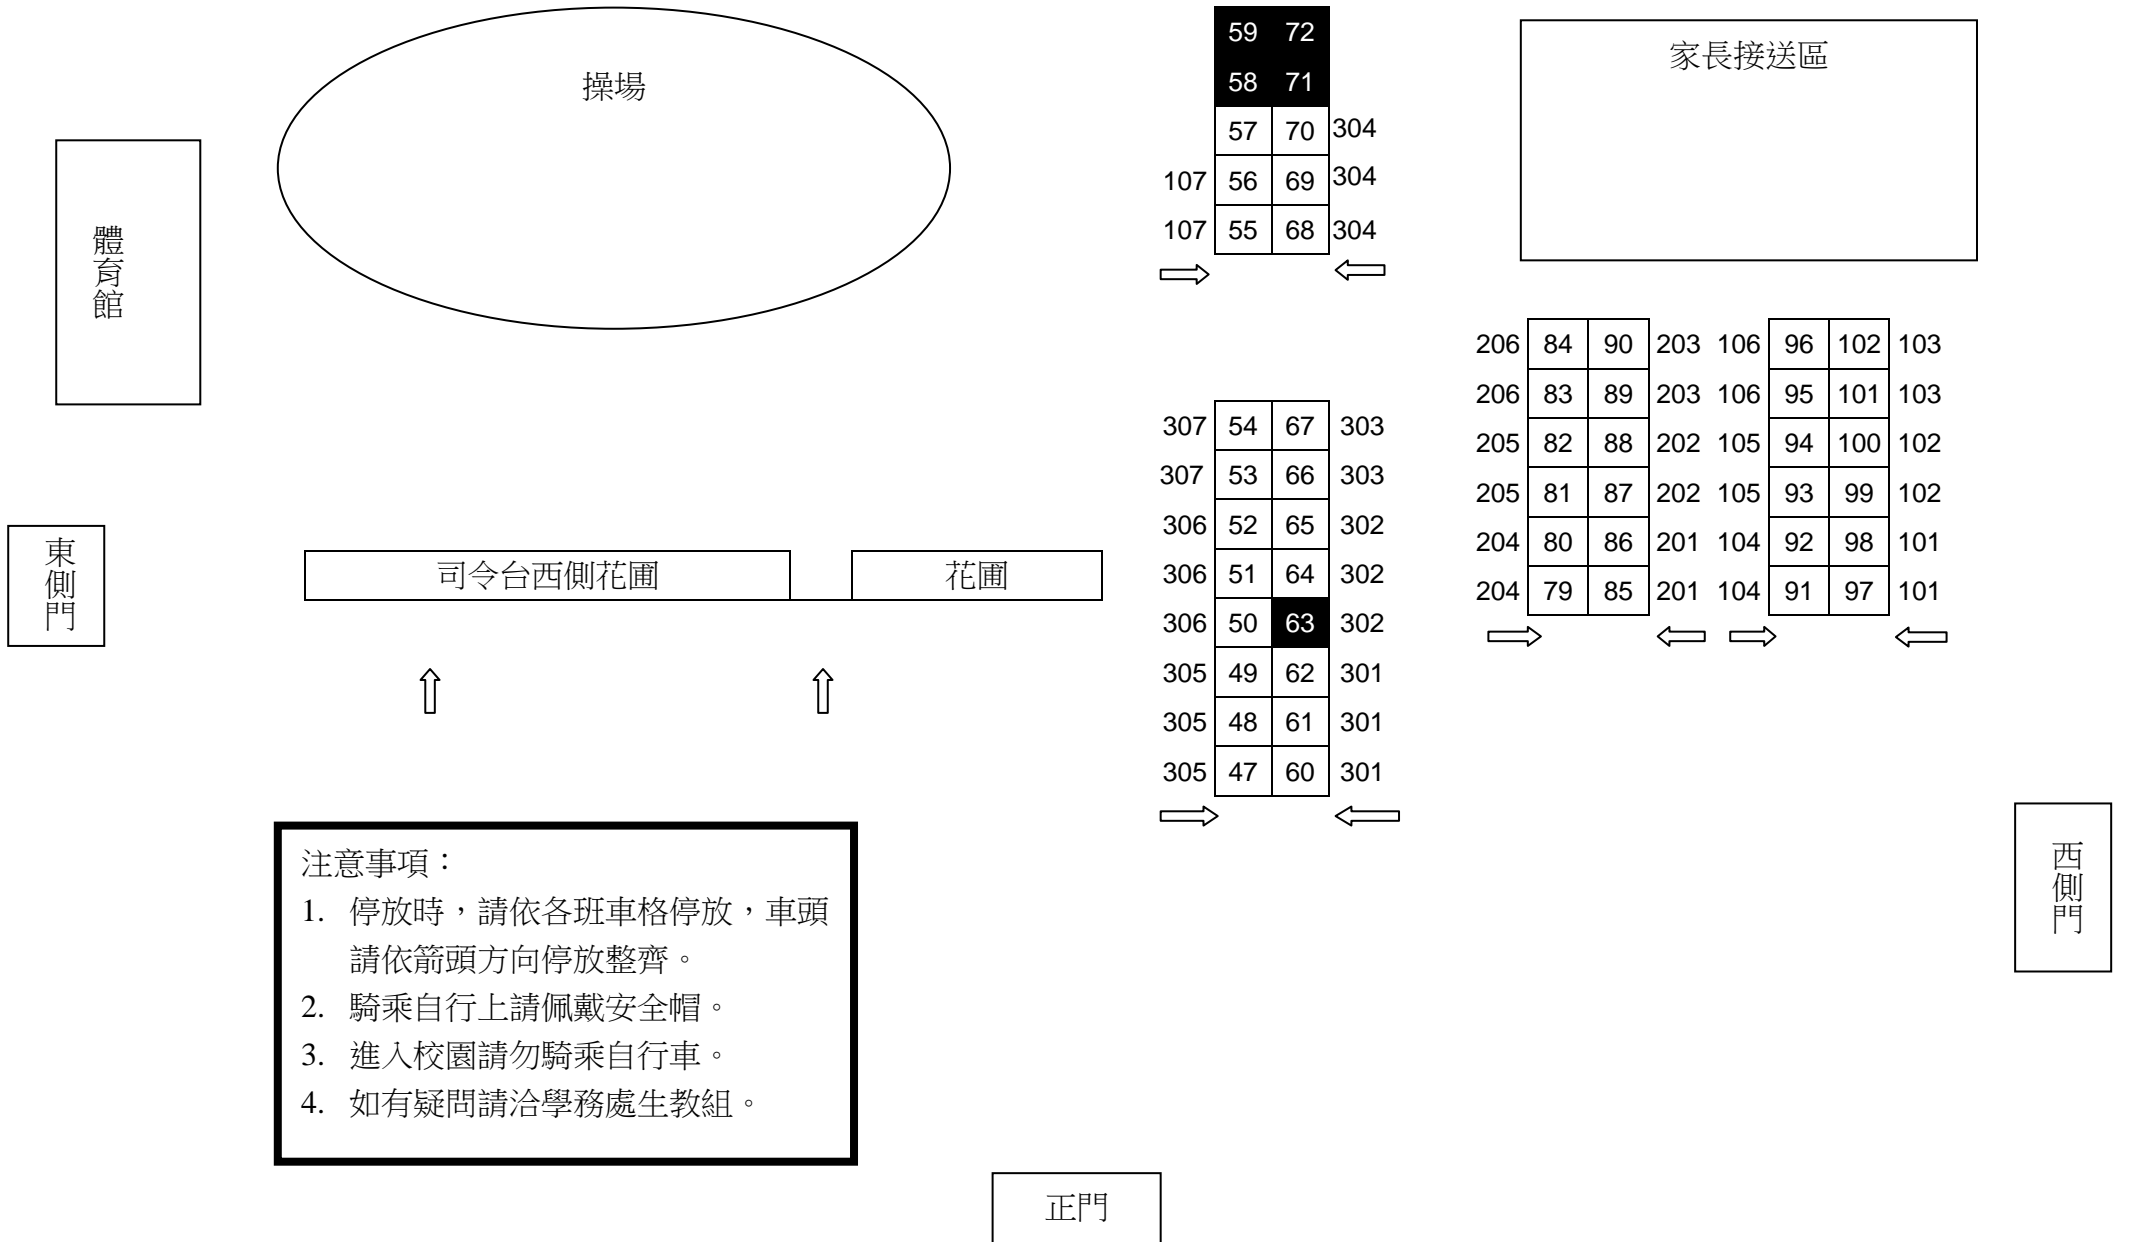

彰化縣明倫國民中學 112 學年度學生自行車停車位置圖

- 注意事項：
1. 停放時，請依各班車格停放，車頭請依箭頭方向停放整齊。
 2. 騎乘自行上請佩戴安全帽。
 3. 進入校園請勿騎乘自行車。
 4. 如有疑問請洽學務處生教組。